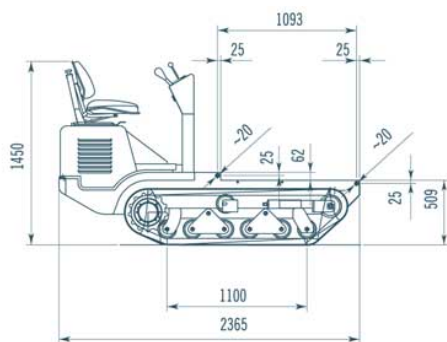

## Tekniset tiedot

Esite 1026, tallennettu 22.12.2006 19:28

**Yleistiedot**

Merkki	Messersi
Malli	TCH15S
Vuosimalli	Uusi
Tyyppi	Dumpperi
Sijainti	Turku
Saatavuus	Varastossa