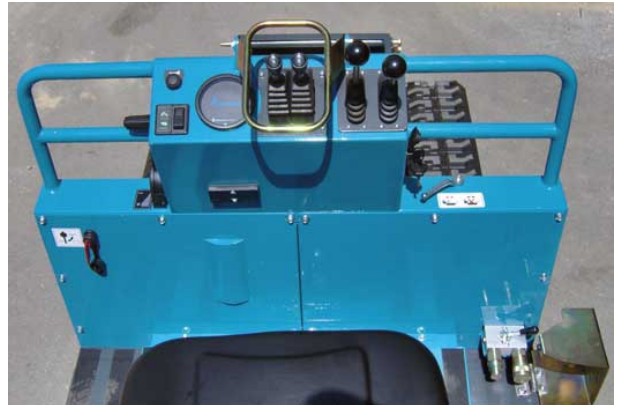

## Tekniset tiedot

Esite 1026, tallennettu 22.12.2006 19:28

**Yleistiedot**

Merkki	Messersi
Malli	TCH15S
Vuosimalli	Uusi
Tyyppi	Dumpperi
Sijainti	Turku
Saatavuus	Varastossa