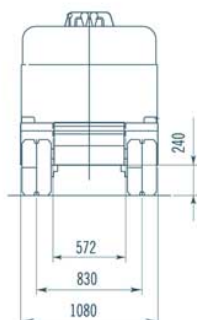

## Tekniset tiedot

Esite 1026, tallennettu 22.12.2006 19:28

**Yleistiedot**

Merkki	Messersi
Malli	TCH15S
Vuosimalli	Uusi
Tyyppi	Dumpperi
Sijainti	Turku
Saatavuus	Varastossa