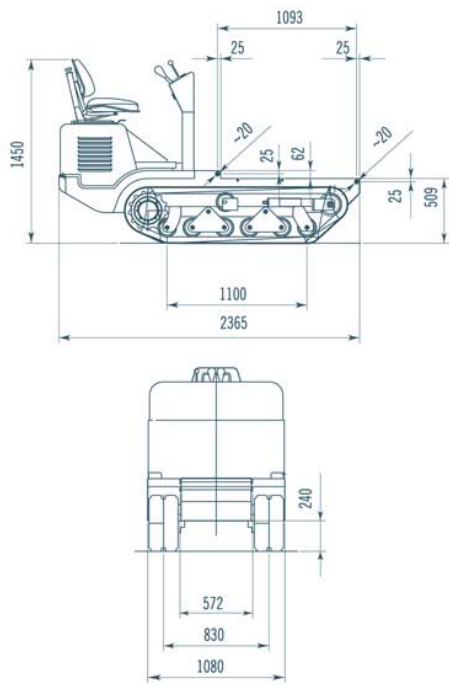

ARMACHINE OY

020 758 9500 - Rautatehtaankatu 18, 20200 Turku

Tekniset tiedot: Messersi TCH15S

Esite 1026, tallennettu 30.08.2013 11:03

Yleistiedot

Merkki	Messersi
Malli	TCH15S
Vuosimalli	Uusi
Tyyppi	Dumpperi
Hinta	19.900 (ALV 0%)
Sijainti	Turku
Saatavuus	Varastossa